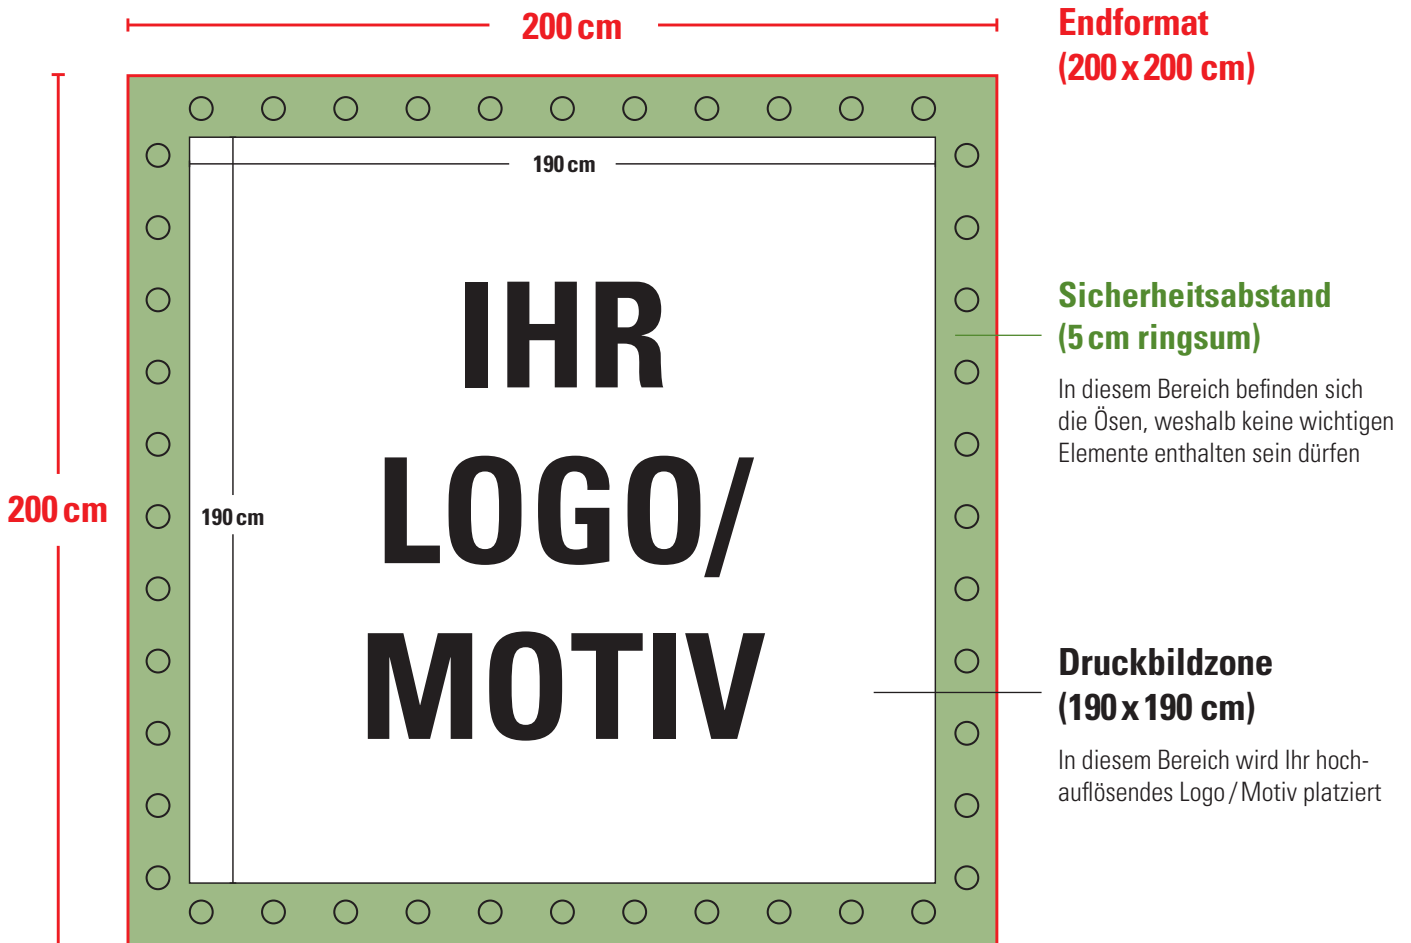

Qualität für's Handwerk

Maßangaben

980 Alfa Gerüstbanner

Hochwertiger PVC-Werbefbanner mit individuellem Druck für Ihre Baustelle

1/2

Alfa GmbH
Ferdinand-Porsche-Str. 10
73479 Ellwangen

Tel.: +49 (0) 7961-57 99 0
kontakt@alfa-direkt.de
alfa-direkt.de

980 Alfa Gerüstbanner
Stand: 05-2020

Qualität für's Handwerk

Maßangaben

Farbigkeit

4c

Hinweis

Ihr Logo / Motiv muss hochauflösend als .pdf, .ai oder .eps Datei zur Verfügung gestellt werden.