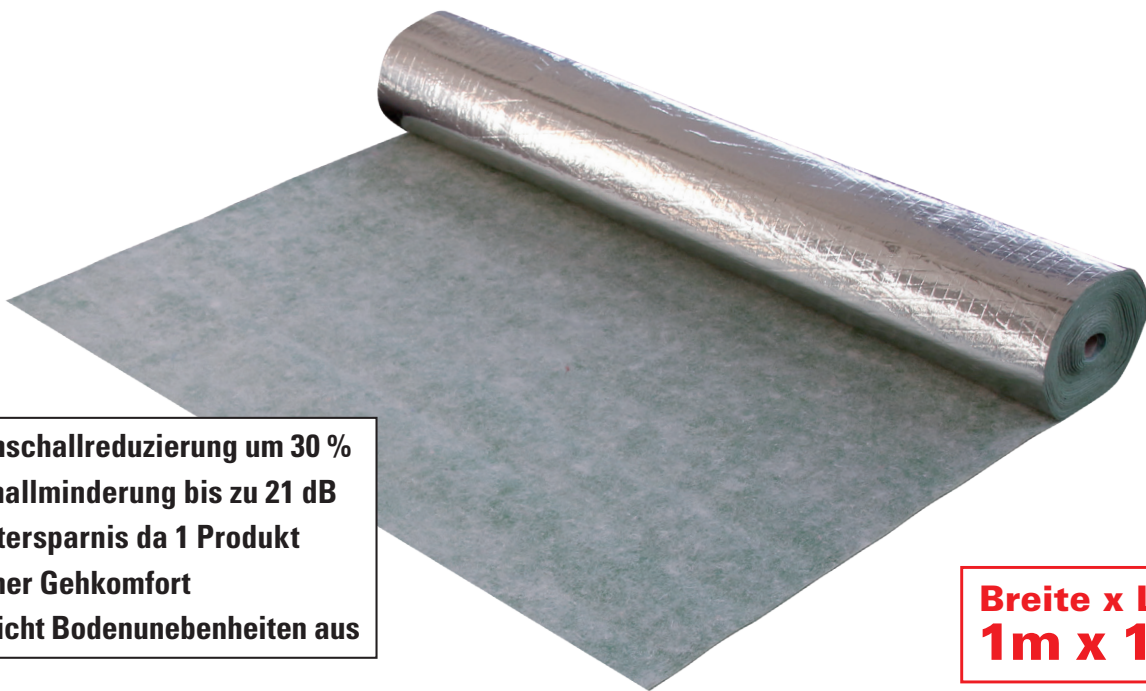

Akustik Trittschalldämmung

- ✓ **Gehschallreduzierung um 30 %**
- ✓ **Schallminderung bis zu 21 dB**
- ✓ **Zeitersparnis da 1 Produkt**
- ✓ **Hoher Gehkomfort**
- ✓ **Gleicht Bodenunebenheiten aus**

**Breite x Länge
1m x 10 m**

TECHNISCHE DATEN:

- **Trittschalldämmung:** 21 dB
- **Gehschallreduzierung:** 30%
- **Basismaterial:** Naturkautschuk
- **Dampfsperre:** Alu PET
- **Farbe:** grün
- **Stärke:** 2 mm
- **Breite:** 1 m
- **Länge:** 10 m
- **Gewicht:** 2 kg/m²
- **Dauerdruckstabilität:** 2 kN/m²
- **Wärmedurchlasswiderstand:** 0,08 m² K/W
- **Brandschutz:** B2

Die Alfa Trittschalldämmung besteht aus Naturkautschuk mit integriertem Vlies und einer Alu-Dampfbremse. Besonders hochwertige Trittschallunterlage für eine hervorragende Geh- und Trittschalldämmung in stark frequentierten Räumen. Ideal bei hochwertigen Bodenbelägen. Die Trittschalldämmung kann beidseitig verlegt werden. Um eine dichte der Dampfbremse zu erhalten, verlegen Sie die ALU-Fläche oberhalb.