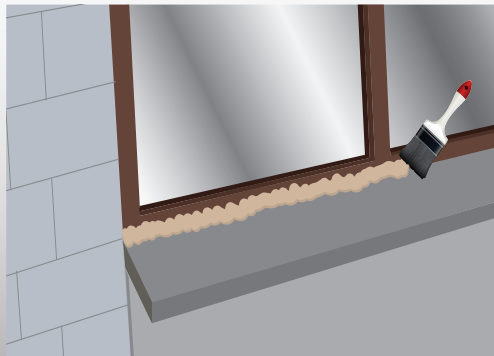

Alfa

Alfa PU-Schaum Entferner entfernt restlos frischen und ausgehärteten PU-Schaum (Montageschaum), sowohl Ein-Komponenten- als auch Zwei-Komponenten-Schaum. Durch längere Haftung an der Oberfläche wirkt er schnell und intensiv. **Alfa PU-Schaum Entferner** kann auf verschiedenen Oberflächen wie Holz, Glas, Stein, Kunststoff, Keramik, Mauerwerk, sowie auf sichtbaren Flächen wie Fensterrahmen, Fensterbänken, Türgargen, Rollläden oder Boden- und Wandflächen angewendet werden.

Vorteile:

- ✓ Universell einsetzbar
- ✓ Sehr handlich
- ✓ Einfache Anwendung
- ✓ Sehr ergiebig
- ✓ pH-Wert: 6-7

Anwendung:

Vor Gebrauch gut schütteln. PU-Schaum soweit wie möglich mechanisch abtragen oder abschneiden. **Alfa PU-Schaum Entferner** unverdünnt mit einem Pinsel gleichmäßig auf die zu behandelnde trockene Oberfläche aufbringen. Nach **90 Minuten** mit einem Schwamm (harte Seite) den aufgeweichten Schaum entfernen. PU-Schaumreste mit einem feuchten Schwamm abwaschen. Anwendung bei Bedarf wiederholen.

ELITE-Reiniger

Alfa

PU-Schaum Entferner

500 ml

universell einsetzbar

Alfa

Warnung:

Nicht geeignet für lackierte Oberflächen. Immer vorher an unauffälliger Stelle auf Verträglichkeit prüfen.

Verbrauch:

sehr ergiebig

Inhaltsstoffangabe:

< 5% nichtionische Tenside

Enthält Ethyl-(S)-2-hydroxypropionat, L-(-)-Butyllactat. Verursacht schwere Augenschäden. Kann die Atemwege reizen. Verursacht Hautreizungen. Einatmen von Dampf vermeiden. Schutzhandschuhe / Augenschutz / Gesichtsschutz tragen. Nur im Freien oder in gut belüfteten Räumen verwenden.

BEI KONTAKT MIT DEN AUGEN: Einige Minuten lang behutsam mit Wasser spülen. Eventuell vorhandene Kontaktlinsen nach Möglichkeit entfernen. Weiter spülen. **Sofort GIFTINFORMATIONEN-ZENTRUM/ Arzt anrufen. BEI BERÜHRUNG MIT DER HAUT:** Mit viel Wasser waschen. Unter Verschluss aufbewahren. Behälter nur völlig restentleert der Wertstoffsammlung zuführen!

Giftnotrufnummer:

+49 (0)361- 730730

Gefahr

Inhalt: 500 ml / Art-Nr.: 629 050